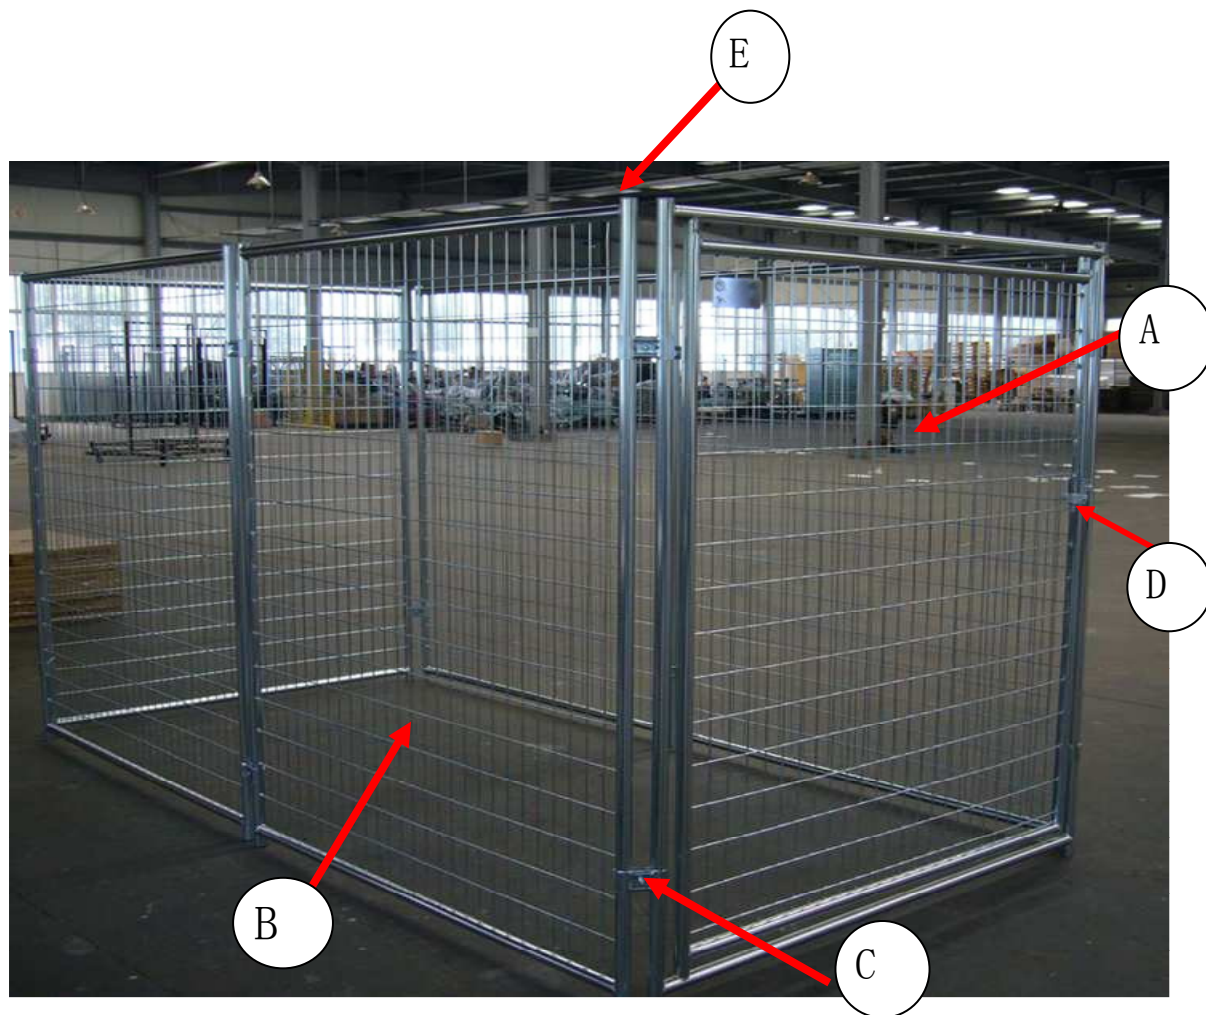

# DOG KENNEL ASSEMBLY

SKU# 3606033

## Parts list

				
<p>A. Gate pannel 1 pc</p>	<p>B . Pannel 5 pcs</p>	<p>C. Clamp 12 pcs</p>	<p>D Latch 1 pc</p>	<p>E Plactic cap 12 pcs</p>