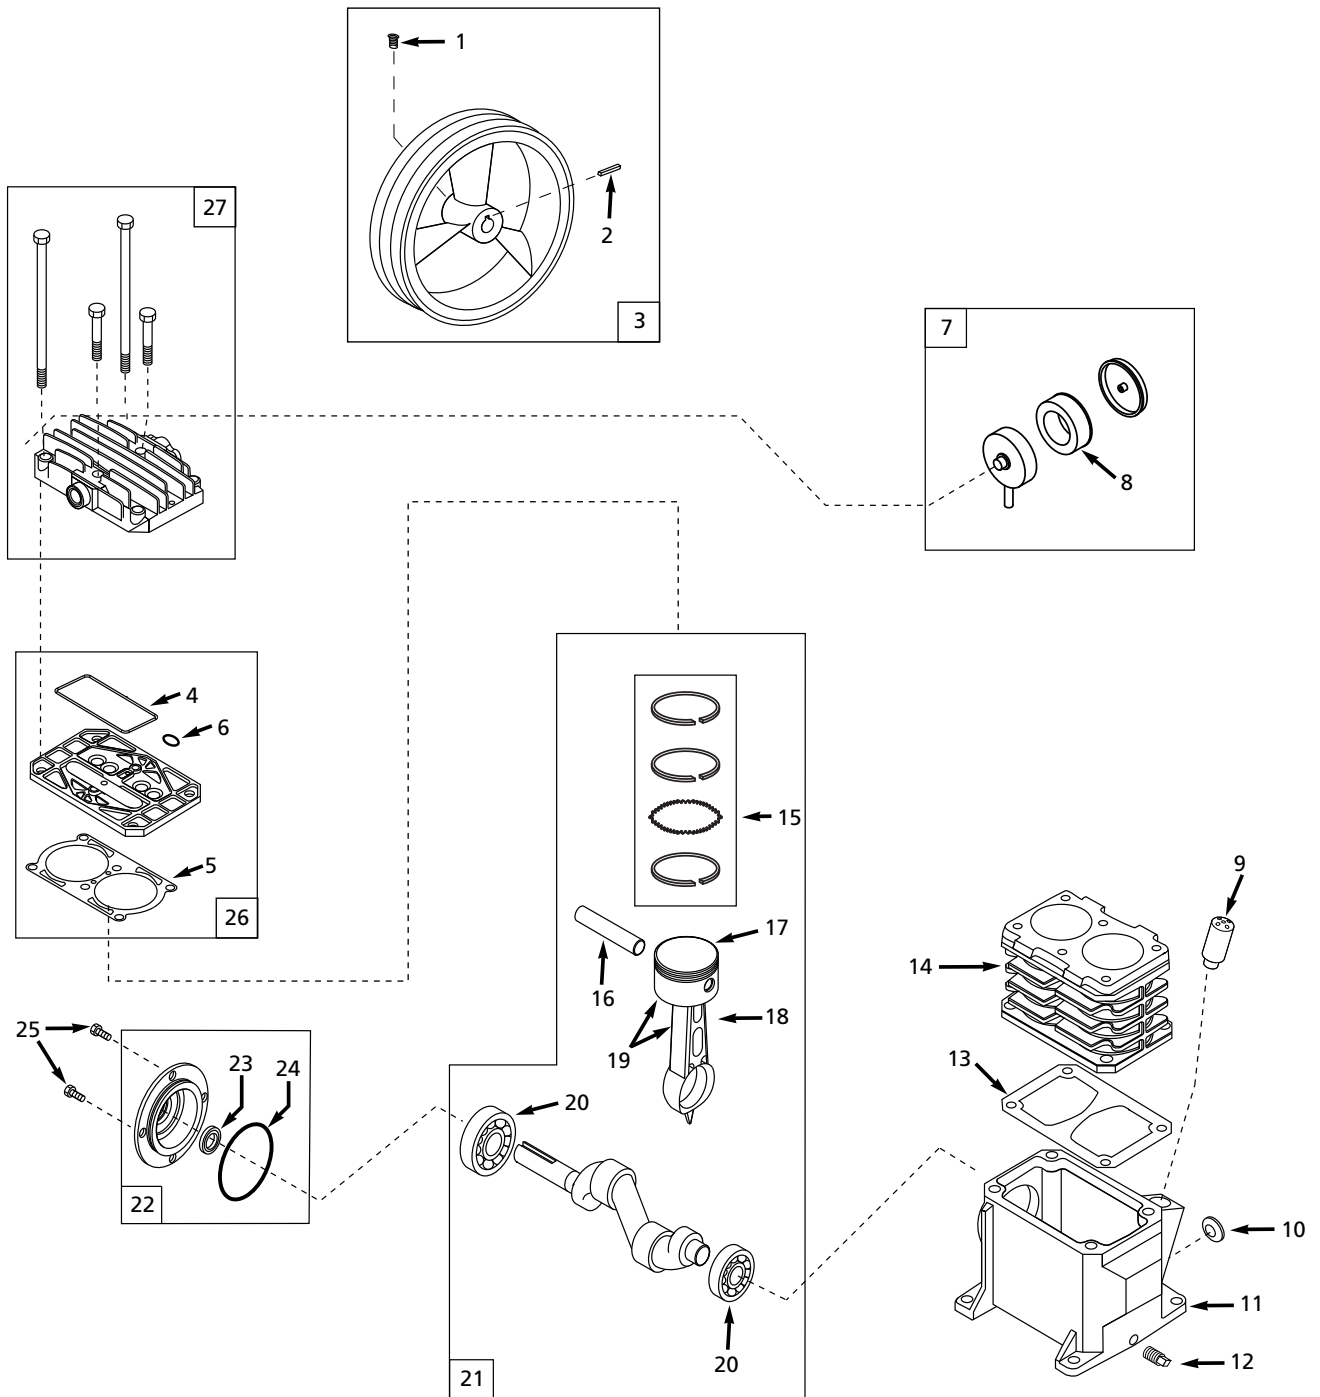

Air Compressor Pumps

Pompes pour Compresseurs d'Air

Compresores de Aire

Replacement Parts List
Liste de Pièces de Rechange
Lista de Repuestos

VT470000AV, VT472200AJ
VT480000AV, VT482200AJ

For replacement parts or technical assistance, call 1-800-543-6400

Please provide the following information:

- Model number
- Serial number (if any)
- Part description and number as shown in parts list

Address any correspondence to:

Attn: Customer Service
100 Production Drive
Harrison, OH 45030 USA

Replacement Parts List

Ref. No.	Description	VT470000AV VT472200AJ	VT480000AV VT482200AJ	Qty.
1	3/8-16 x 3/4 inch Setscrew	—	—	1
2	3/16 inch key	—	—	1
3	Flywheel (includes 2 set screws and key)	PU015901SJ	PU015901SJ	1
4	Valve plate gasket	●	●	1
5	Cylinder gasket	●	●	1
6	O-ring	VT036700AV	VT036700AV	1
7	Air filter assembly (Deluxe)	VH901700AV	VH901700AV	1
8	Air filter element (Deluxe)	VH901800AV	VH901800AV	1
9	Breather	VH901100AV	VH901100AV	1
10	Sight glass	ST191700AV	ST191700AV	1
11	Crankcase	VT040300AV	VT040300AV	1
12	1/8 inch NPT oil drain plug	ST022300AV	ST022300AV	1
13	Crankcase gasket	●	●	1
14	Cylinder	VT040915AV	VT040715AV	1
15	Piston ring set	VT911200AV	VT911200AV	1
16	Piston pin	VS001400AV	VS001400AV	2
17	Piston	VT050915AV	VT050915AV	2
18	Connecting rod	VT040100AV	VT040100AV	2
19	Connecting rod and piston assembly	VT020500AV	VT020500AV	2
20	Ball bearing	ST084202AV	ST084202AV	2
21	Crankshaft, bearings, rods, piston assembly	VT040650AV	VT040650AV	1
22	Bearing cap assembly	VT040200AJ	VT040200AJ	1
23	Oil seal	ST129700AV ●	ST129700AV ●	1
24	O-ring	●	●	1
25	M6-1.00 x 10 cap screw	—	—	4
26	Valve plate assembly	VT491100AV	VT491100AV	1
27	Cylinder head & fasteners	TQ900800AJ	TQ900800AJ	1
REPLACEMENT PARTS KITS				
●	Gasket kit	VT470900AJ	VT470900AJ	1
†	Standard hardware item