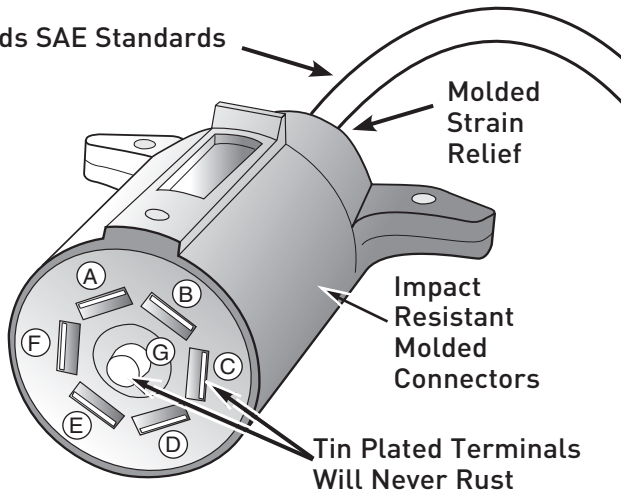

Wire Exceeds SAE Standards

- Wiring Code:  
A - Auxiliary  
B - Tail / Marker  
C - Left Turn  
D - Ground  
E - Brake  
F - Right Turn  
G - Back Up

Identify wires on your vehicle and trailer by function only. Color coding is not standard among all manufacturers.

**Nite-Glow™ illuminates upon activation of taillights**

Alambre excede el estandar SAE

- Codigo de alambrado:  
A - Auxiliar  
B - Luz trasera / Direccional  
C - Freno  
D - Tierra  
E - Vuelta derecha  
F - Vuelta izquierda  
G - Reversa / Accesorio

Identifica los alambres en su vehiculo y remolque solamente por funcion. El codigo de colores no es estandar entre los fabricantes.

**Nite-Glow™ se ilumina cuando se activan las luces traseras**