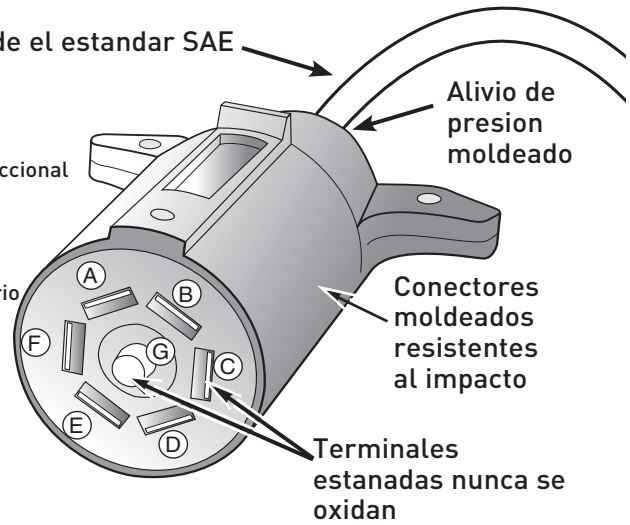

Wire Exceeds SAE Standards

- Wiring Code:  
A - Auxiliary  
B - Tail / Marker  
C - Left Turn  
D - Ground  
E - Brake  
F - Right Turn  
G - Back Up

Identify wires on your vehicle and trailer by function only. Color coding is not standard among all manufacturers.

**Nite-Glow™ illuminates upon activation of taillights**

Alambre excede el estandar SAE

- Codigo de alambrado:  
A - Auxiliar  
B - Luz trasera / Direccional  
C - Freno  
D - Tierra  
E - Vuelta derecha  
F - Vuelta izquierda  
G - Reversa / Accesorio

Identifica los alambres en su vehiculo y remolque solamente por funcion. El codigo de colores no es estandar entre los fabricantes.

**Nite-Glow™ se ilumina cuando se activan las luces traseras**