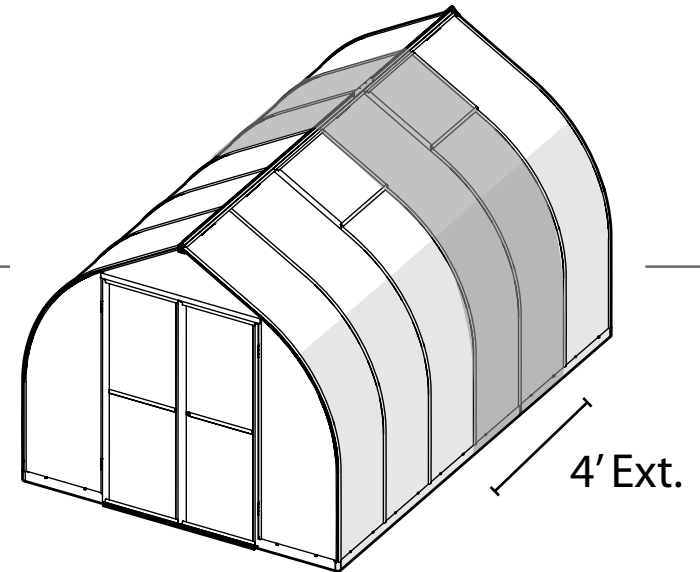

Assembly Instructions

Bella 4' - Extension Module

Approx. Dim.

119L x 244W x 219H cm / 46.8"L x 96.1"W x 86.2"H

After Sale Service

Email: customer.service@palram.com

USA 877-627-8476
Canada 1 800-866-5749

England 01302-380775
Germany 0180-522-8778