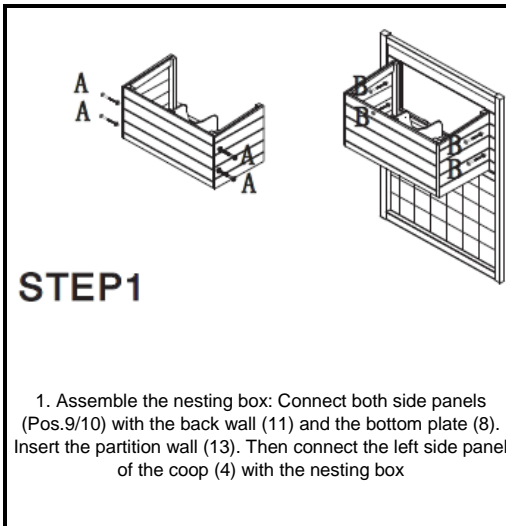

Item No. 55964	natura Chicken hutch	49 x 42 x 31 inch 125 x 107 x 79 cm		
Pos. No.	Description	Measurement	Quantity	Item No.
Pos. 1	Upper front panel	843 x 472 x 25 mm	1	55964-10
Pos. 2	Upper back panel	843 x 517 x 25 mm	1	55964-20
Pos. 3	Bottom panel, front/back	843 x 523 x 25 mm	2	55964-11
Pos. 4	Left side panel	971 x 716 x 25 mm	1	55964-50
Pos. 5	Right side panel	971 x 716 x 25 mm	1	55964-51
Pos. 6	Drawer with metal inlay	840 x 448 x 40 mm	1	55964-70
Pos. 7	Middle floor, backside	840 x 241 x 13 mm	1	55964-71
Pos. 8	Bottom panel for nest box	543 x 287 x 26 mm	1	55964-43
Pos. 9	Left panel, nest box	30 x 306 x 300 mm	1	55964-40
Pos. 10	Right panel, nest box	30 x 306 x 300 mm	1	55964-41
Pos. 11	Back panel, nest box	30 x 280 x 546 mm	1	55961-42
Pos. 12	Roof plate of nesting box	326 x 18 x 636 mm	1	55961-44
Pos. 13	Middle partition wall, nest box	288 x 248 x 5 mm	1	55964-45
Pos. 14	Roof ridge	69 x 45 x 792 mm	1	55964-92
Pos. 15	Ramp	895 x 20 x 208 mm	1	55694-60
Pos. 16	Roof plate, left	494 x 18 x 766 mm	1	55964-90
Pos. 17	Roof plate, right	494 x 18 x 766 mm	1	55964-91
Pos. 18	Roosting Pole	40 x 40 x 857 mm	1	55964-30

Small parts			
A	Carriage bolt with nut 	M6 x 60	5
B		M6 x 45	5
C	Countersunk screw 	M4 x 50	17
D		M4 x 25	4
E		M3 x 16	49
F		M3 x 12	3
	Check strap, right 		1
	Check strap, left 		2