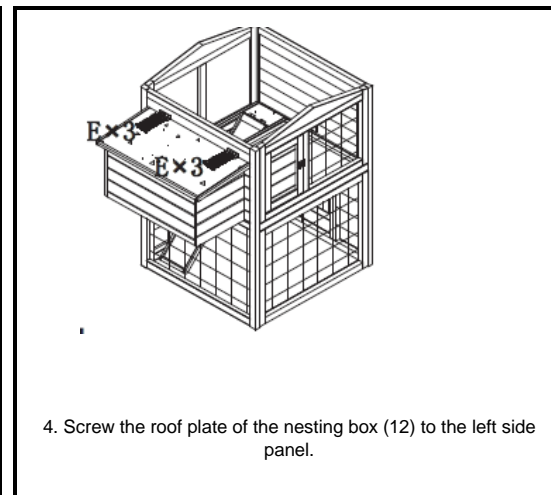

Item No. 55964	natura Chicken hutch	49 x 42 x 31 inch 125 x 107 x 79 cm		
Pos. No.	Description	Measurement	Quantity	Item No.
Pos. 1	Upper front panel	843 x 472 x 25 mm	1	55964-10
Pos. 2	Upper back panel	843 x 517 x 25 mm	1	55964-20
Pos. 3	Bottom panel, front/back	843 x 523 x 25 mm	2	55964-11
Pos. 4	Left side panel	971 x 716 x 25 mm	1	55964-50
Pos. 5	Right side panel	971 x 716 x 25 mm	1	55964-51
Pos. 6	Drawer with metal inlay	840 x 448 x 40 mm	1	55964-70
Pos. 7	Middle floor, backside	840 x 241 x 13 mm	1	55964-71
Pos. 8	Bottom panel for nest box	543 x 287 x 26 mm	1	55964-43
Pos. 9	Left panel, nest box	30 x 306 x 300 mm	1	55964-40
Pos. 10	Right panel, nest box	30 x 306 x 300 mm	1	55964-41
Pos. 11	Back panel, nest box	30 x 280 x 546 mm	1	55961-42
Pos. 12	Roof plate of nesting box	326 x 18 x 636 mm	1	55961-44
Pos. 13	Middle partition wall, nest box	288 x 248 x 5 mm	1	55964-45
Pos. 14	Roof ridge	69 x 45 x 792 mm	1	55964-92
Pos. 15	Ramp	895 x 20 x 208 mm	1	55694-60
Pos. 16	Roof plate, left	494 x 18 x 766 mm	1	55964-90
Pos. 17	Roof plate, right	494 x 18 x 766 mm	1	55964-91
Pos. 18	Roosting Pole	40 x 40 x 857 mm	1	55964-30

Small parts			
A	Carriage bolt with nut 	M6 x 60	5
B		M6 x 45	5
C	Countersunk screw 	M4 x 50	17
D		M4 x 25	4
E		M3 x 16	49
F		M3 x 12	3
	Check strap, right 		1
	Check strap, left 		2