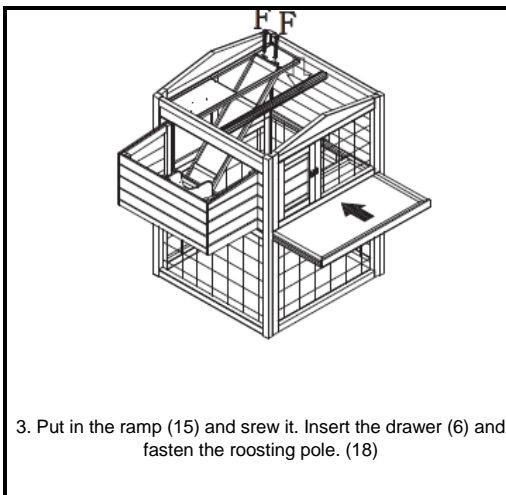

Item No. 55964	natura Chicken hutch	49 x 42 x 31 inch 125 x 107 x 79 cm		
Pos. No.	Description	Measurement	Quantity	Item No.
Pos. 1	Upper front panel	843 x 472 x 25 mm	1	55964-10
Pos. 2	Upper back panel	843 x 517 x 25 mm	1	55964-20
Pos. 3	Bottom panel, front/back	843 x 523 x 25 mm	2	55964-11
Pos. 4	Left side panel	971 x 716 x 25 mm	1	55964-50
Pos. 5	Right side panel	971 x 716 x 25 mm	1	55964-51
Pos. 6	Drawer with metal inlay	840 x 448 x 40 mm	1	55964-70
Pos. 7	Middle floor, backside	840 x 241 x 13 mm	1	55964-71
Pos. 8	Bottom panel for nest box	543 x 287 x 26 mm	1	55964-43
Pos. 9	Left panel, nest box	30 x 306 x 300 mm	1	55964-40
Pos. 10	Right panel, nest box	30 x 306 x 300 mm	1	55964-41
Pos. 11	Back panel, nest box	30 x 280 x 546 mm	1	55961-42
Pos. 12	Roof plate of nesting box	326 x 18 x 636 mm	1	55961-44
Pos. 13	Middle partition wall, nest box	288 x 248 x 5 mm	1	55964-45
Pos. 14	Roof ridge	69 x 45 x 792 mm	1	55964-92
Pos. 15	Ramp	895 x 20 x 208 mm	1	55694-60
Pos. 16	Roof plate, left	494 x 18 x 766 mm	1	55964-90
Pos. 17	Roof plate, right	494 x 18 x 766 mm	1	55964-91
Pos. 18	Roosting Pole	40 x 40 x 857 mm	1	55964-30

Small parts			
A	Carriage bolt with nut 	M6 x 60	5
B		M6 x 45	5
C	Countersunk screw 	M4 x 50	17
D		M4 x 25	4
E		M3 x 16	49
F		M3 x 12	3
	Check strap, right 		1
	Check strap, left 		2