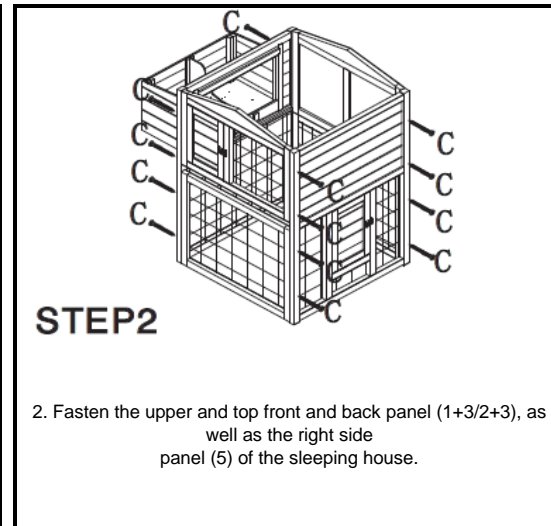

Item No. 55964	natura Chicken hutch	49 x 42 x 31 inch 125 x 107 x 79 cm		
Pos. No.	Description	Measurement	Quantity	Item No.
Pos. 1	Upper front panel	843 x 472 x 25 mm	1	55964-10
Pos. 2	Upper back panel	843 x 517 x 25 mm	1	55964-20
Pos. 3	Bottom panel, front/back	843 x 523 x 25 mm	2	55964-11
Pos. 4	Left side panel	971 x 716 x 25 mm	1	55964-50
Pos. 5	Right side panel	971 x 716 x 25 mm	1	55964-51
Pos. 6	Drawer with metal inlay	840 x 448 x 40 mm	1	55964-70
Pos. 7	Middle floor, backside	840 x 241 x 13 mm	1	55964-71
Pos. 8	Bottom panel for nest box	543 x 287 x 26 mm	1	55964-43
Pos. 9	Left panel, nest box	30 x 306 x 300 mm	1	55964-40
Pos. 10	Right panel, nest box	30 x 306 x 300 mm	1	55964-41
Pos. 11	Back panel, nest box	30 x 280 x 546 mm	1	55961-42
Pos. 12	Roof plate of nesting box	326 x 18 x 636 mm	1	55961-44
Pos. 13	Middle partition wall, nest box	288 x 248 x 5 mm	1	55964-45
Pos. 14	Roof ridge	69 x 45 x 792 mm	1	55964-92
Pos. 15	Ramp	895 x 20 x 208 mm	1	55694-60
Pos. 16	Roof plate, left	494 x 18 x 766 mm	1	55964-90
Pos. 17	Roof plate, right	494 x 18 x 766 mm	1	55964-91
Pos. 18	Roosting Pole	40 x 40 x 857 mm	1	55964-30

Small parts			
A	Carriage bolt with nut 	M6 x 60	5
B		M6 x 45	5
C	Countersunk screw 	M4 x 50	17
D		M4 x 25	4
E		M3 x 16	49
F		M3 x 12	3
	Check strap, right 		1
	Check strap, left 		2