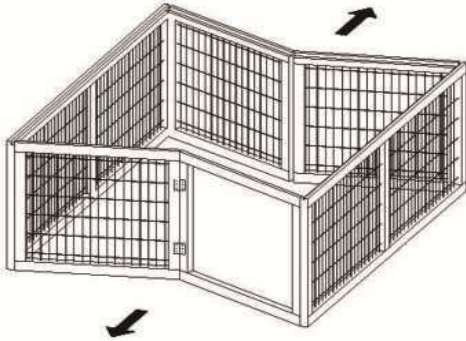

Art. Nr. /
Item No.
62281

"Natura"
Freilaufgehege

109 x 48 x 116 cm

1. Ziehen Sie die Seiten des
Freigeheges auseinander.

Spread out the sides of the open-air
enclosure.

2. Setzen Sie die Tür ein.

Insert the door.

3. Setzen Sie die Abdeckung auf und
befestigen Sie diese mit den
beiliegenden Klammern.

Put on the covering and fix it with the
included clips.