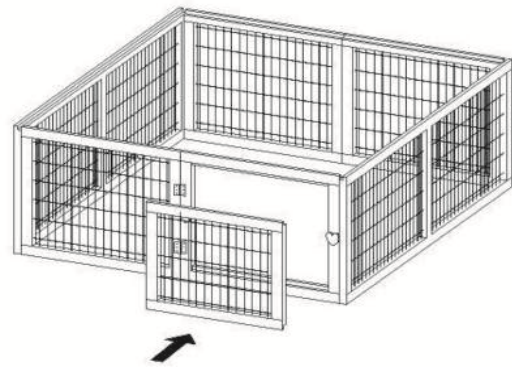

Art. Nr. /
Item No.
62281

"Natura"
Freilaufgehege

109 x 48 x 116 cm

1. Ziehen Sie die Seiten des
Freigeheges auseinander.

Spread out the sides of the open-air
enclosure.

2. Setzen Sie die Tür ein.

Insert the door.

3. Setzen Sie die Abdeckung auf und
befestigen Sie diese mit den
beiliegenden Klammern.

Put on the covering and fix it with the
included clips.