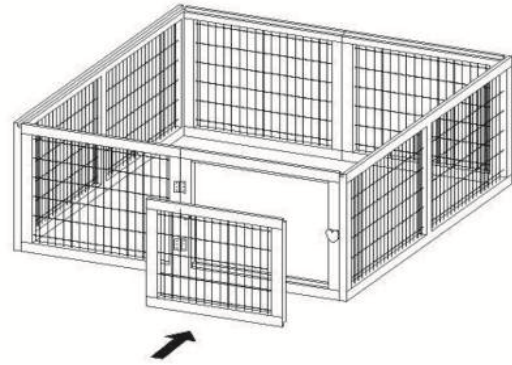

Art. Nr. /  
Item No.  
62281

"Natura"  
Freilaufgehege

109 x 48 x 116 cm

1. Ziehen Sie die Seiten des  
Freigeheges auseinander.

Spread out the sides of the open-air  
enclosure.

2. Setzen Sie die Tür ein.

Insert the door.

3. Setzen Sie die Abdeckung auf und  
befestigen Sie diese mit den  
beiliegenden Klammern.

Put on the covering and fix it with the  
included clips.