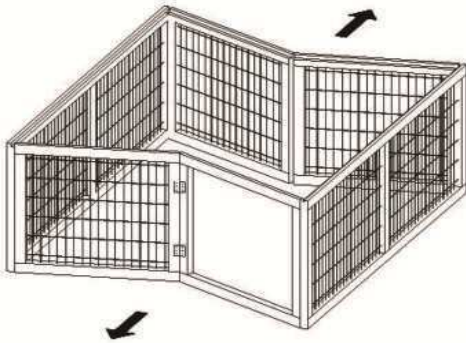

Art. Nr. /  
Item No.  
62281

"Natura"  
Freilaufgehege

109 x 48 x 116 cm

1. Ziehen Sie die Seiten des  
Freigeheges auseinander.

Spread out the sides of the open-air  
enclosure.

2. Setzen Sie die Tür ein.

Insert the door.

3. Setzen Sie die Abdeckung auf und  
befestigen Sie diese mit den  
beiliegenden Klammern.

Put on the covering and fix it with the  
included clips.