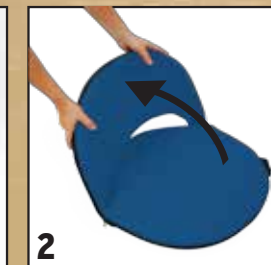

2
Then pull back to desired position
Después jale y coloque en la posición deseada
Puis tirer vers l'arrière pour obtenir la position désirée