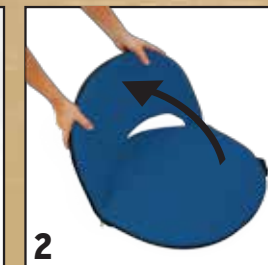

2
Then pull back to desired position
Después jale y coloque en la posición deseada
Puis tirer vers l'arrière pour obtenir la position désirée