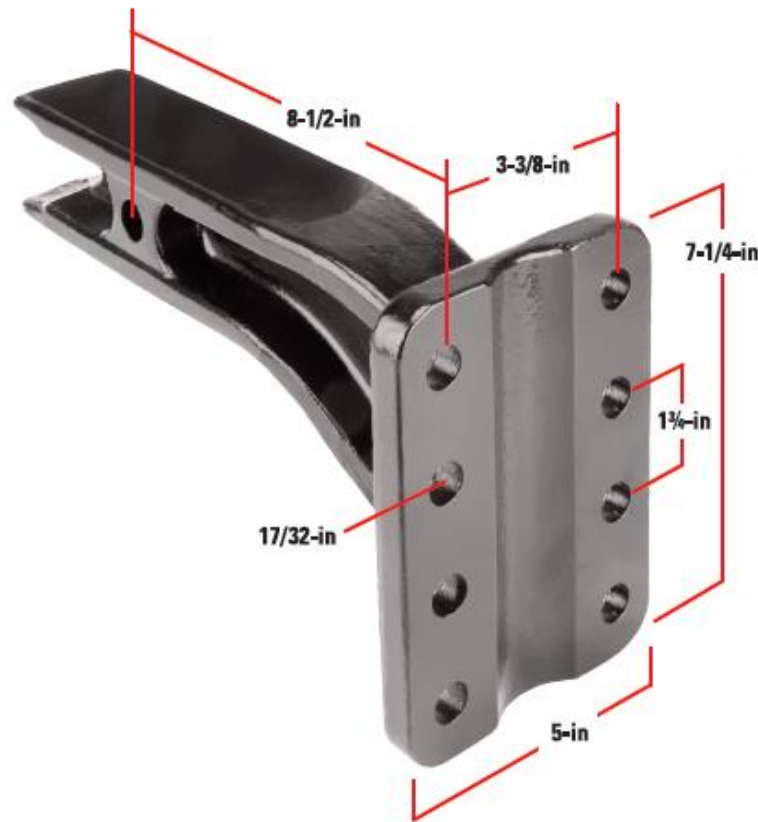

PINTLE MOUNT

MONTAGE DE CROCHET D'ATTELAGE

MONTAJE DE GANCHO CON CADENA

For use in the Drop
or Rise Position
À utiliser pour la position
de descente ou de montée
Para usar en la posición
baja o elevada

Made in China | Fabriqué en Chine
Hecho en China
Coquent Performance Products
Plymouth, MI 48170
www.draw-tite.com | Draw-Tite® is a registered trademark owned by Coquent Performance Products, Inc.
Copyright ©2016 Coquent Performance Products, Inc. | All rights reserved.