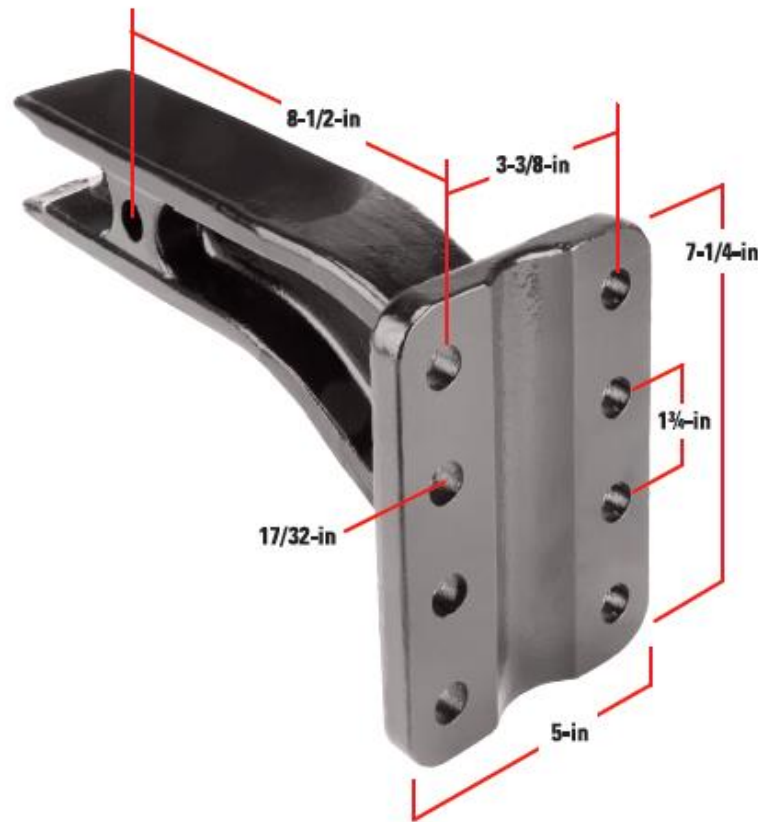

PINTLE MOUNT MONTAGE DE CROCHET D'ATTELAGE MONTAJE DE GANCHO CON CADENA

For use in the Drop
or Rise Position
À utiliser pour la position
de descente ou de montée
Para usar en la posición
baja o elevada

Made in China | Fabriqué en Chine
Hecho en China
Coquent Performance Products
Plymouth, MI 48170
www.draw-tite.com | Draw-Tite® is a registered trademark owned by Coquent Performance Products, Inc. Copyright ©2016 Coquent Performance Products, Inc. | All rights reserved.