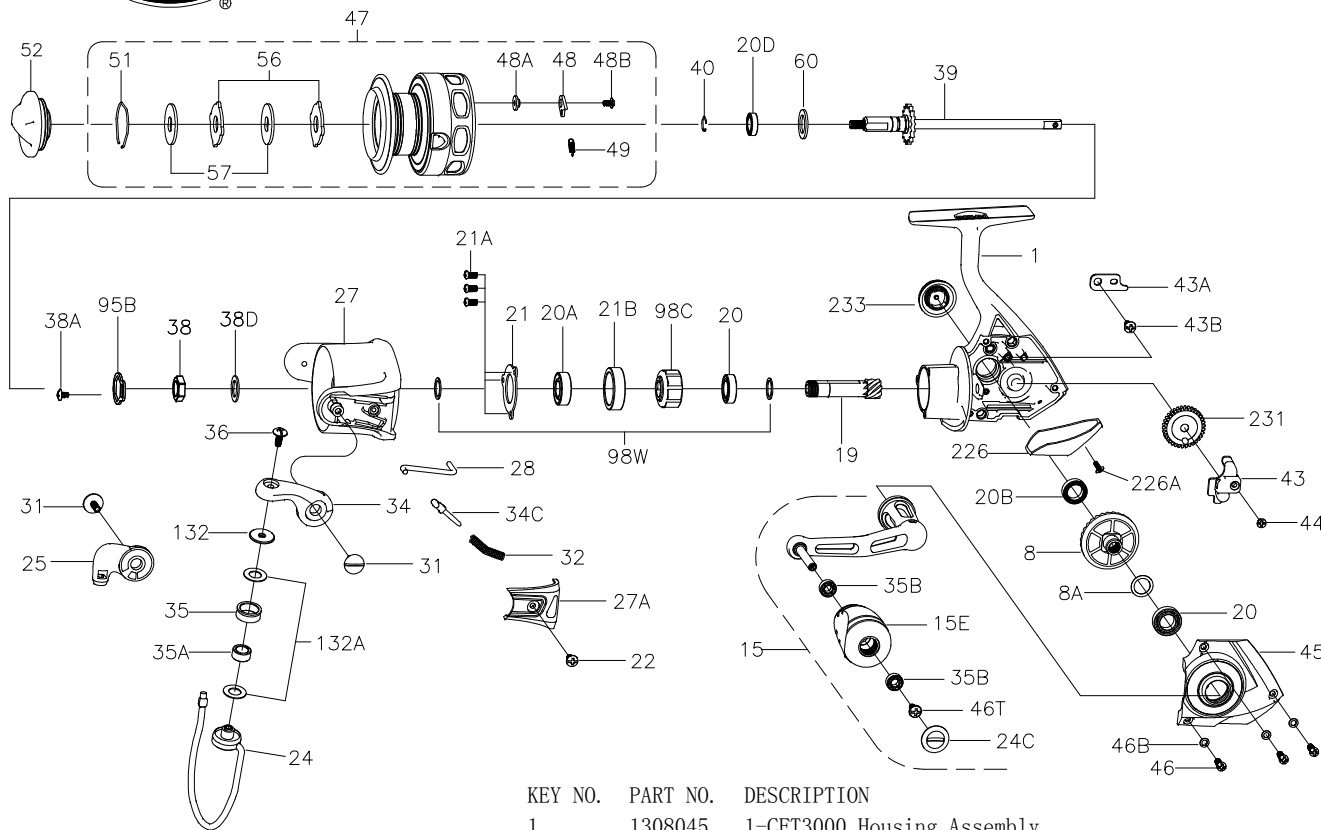

PARTS LIST FOR MODEL CFT3000

KEY NO.	PART NO.	DESCRIPTION
1	1308045	1-CFT3000 Housing Assembly
8	1308047	8-CFT3000 Main Gear
8A	1191028	8A-3000SG Shim
15	1308048	15-CFT3000 Handle Assembly
15E	1316412	15E-CFT3000 Handle Knob
19	1308049	19-CFT3000 Pinion Gear
20	1308050	20-CFT3000 Ball Bearing (2 req)
20A	1308051	20A-CFT3000 Upper Pinion Ball Bearing
20B	1211610	20B-5000BTL Ball Bearing
20D	1211588	20D-3000BTL Spool Ball Bearing
21	1308052	21-CFT3000 Bearing Retainer
21A	1192644	21A-3000SG Bearing Retainer Screw (3 req)
21B	1308053	21B-CFT3000 Collar
22	1203997	43B-3000PUR Screw
24	1308054	24-CFT3000 Bail Wire Assembly
24C	1316409	24C-CFT2000 Handle Knob Cap