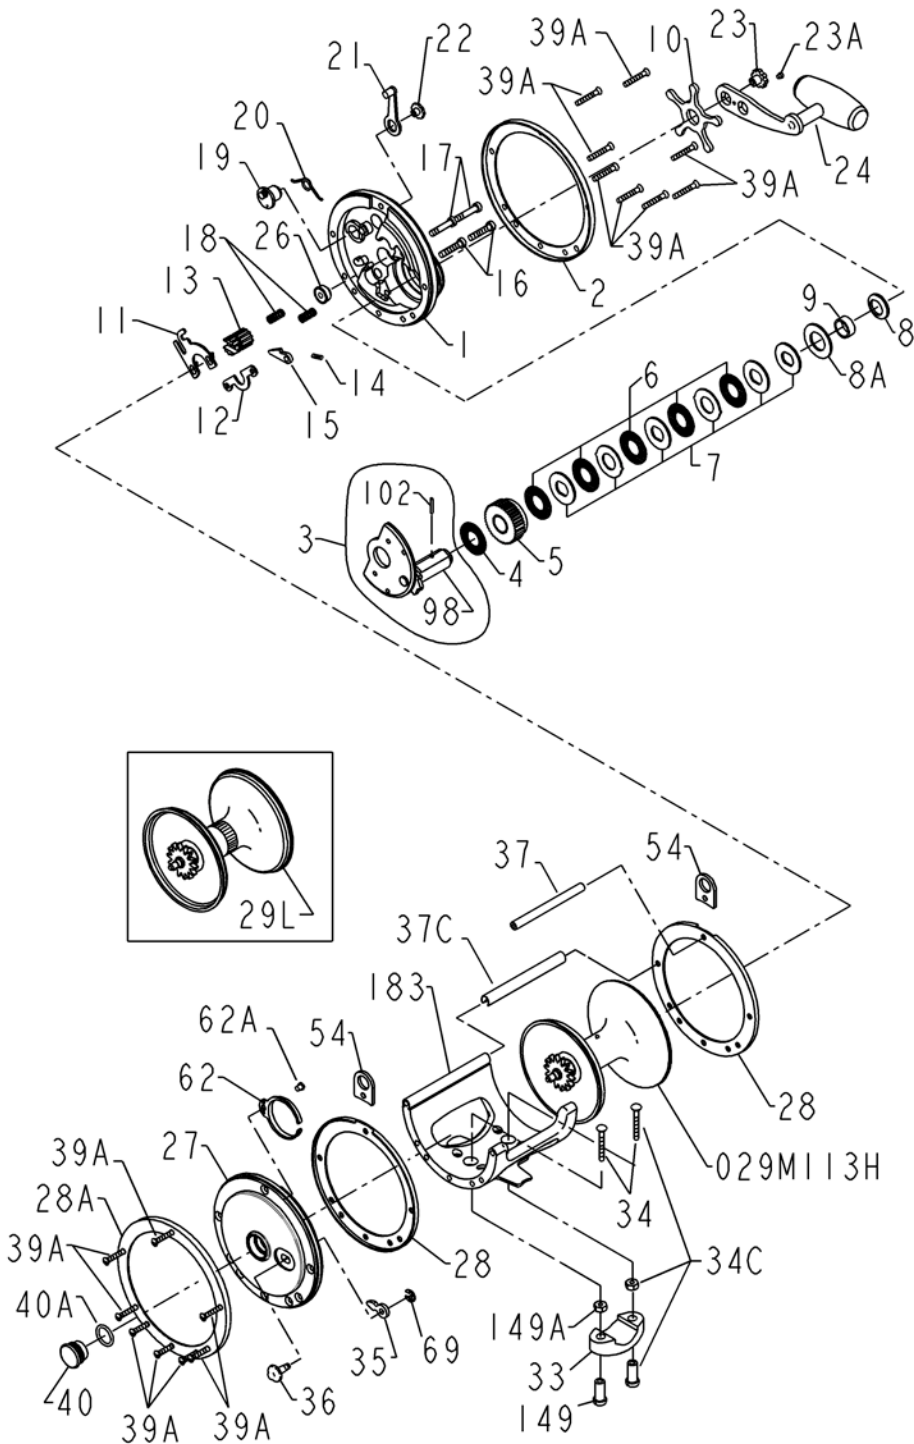

PARTS LIST FOR MODELS 113H, 113HLW, 113HSP, AND 113HLH

<u>KEY NO.</u>	<u>113H PART NO.</u>	<u>113HLW PART NO.</u>	<u>113HSP PART NO.</u>	<u>113HLH PART NO.</u>	<u>DESCRIPTION</u>
1	001 113H	001 113H	001 113H	001 113HLH	Right Side Plate
2	002 113HO	002 113HO	002 113HO	002 113HO	Outer Right Side Ring
3	003 113H	003 113H	003 113H	003 113HLH	Bridge Assembly
4	004 349	004 349	004 349	004 349	Fiber Washer
5	005 113H	005 113H	005 113H	005 113HLH	Main Gear
6	006 113H	006 113H	006 113H	006 113H	Drag Washer (5 req.)
7	007C113H	007C113H	007C113H	007C113H	Metal Drag Washer Set
8	008 349	008 349	008 349	008 349	Tension Spring
8A	018 970	018 970	018 970	018 970	Tension Spring
9	009 113H	009 113H	009 113H	009 113H	Spacing Sleeve
10	010 349	010 349	010 349	010 349	Star Drag Wheel
11	011 113	011 113	011 113	011 113	Eccentric Jack
12	012 060	012 060	012 060	012 060	Pinion Yoke
13	013 113H	013 113H	013 113H	013 113HLH	Pinion
14	014 099	014 099	014 099	014 099	Dog Spring
15	015 113H	015 113H	015 113H	015 113H	Dog
16	016 113H	016 113H	016 113H	016 113H	Lower Bridge Screw (2 req.)
17	017 113H	017 113H	017 113H	017 113H	Upper Bridge Screw (2 req.)
18	018 060	018 060	018 060	018 060	Clutch Spring (2 req.)
19	019 113	019 113	019 113	019 113	Eccentric
20	020 155	020 155	020 155	020 155	Eccentric Spring
21	021 066	021 066	021 066	021 066	Eccentric Lever
22	022 099	022 099	022 099	022 099	Eccentric Screw
23	023 114	023 114	023 114	023 114	Handle Screw
23A	110 060	110 060	110 060	110 060	Handle lock Screw
24	024S349H	024S349H	024S349H	024S349H	Handle Assembly
26	026 113H	026 113H	026 113H	026 113H	Right Side Bearing
27	027N113H	027N113H	027N113H	027N113H	Left Side Plate
28	002 113-I	002 113-I	002 113-I	002 113-I	Inner L. S. Side Ring (2 req.)
28A	002 113O	002 113O	002 113O	002 113O	Outer Left Side Ring
29L	029L113HL	029L113HLW	029M113H	029L113HL	Spool
33	033 113	033 113	033 113	033 113	Rod Clamp
*	*033R200	*033R200	*033R200	*033R200	*Ringed Rod Clamp (Optional)
34	034 045	034 045	034 045	034 045	Clamp Screw (Only)
34C	034C045	034C045	034C045	034C045	Rod Clamp Screw w/Nuts
35	035 060	035 060	035 060	035 060	Click Tongue
36	036 113	036 113	036 113	036 113	Click Button
37	037 113	037 113HLW	037 113	037 113	Frame Post
37C	050 113HL	050 113HLW	050 113HL	050 113HL	Frame Cover Post
39A	039 009	039 009	039 009	039 009	Frame Post Screw (16 req.)
**40	**040 113HL	**040 113HL	**040 113HL	**040 113HL	**Left Side Bearing
40A	120 113H	120 113H	120 113H	120 113H	Left Side Bearing O-Ring
54	054 113	054 113	054 113	054 113	Harness Lug (2 req.)
62	062 309	062 309	062 309	062 309	Click Spring
62A	063 209	063 209	063 209	063 209	Click Spring Screw
69	069B600	069B600	069B600	069B600	Retaining Ring
98	098 320	098 320	098 320	098 320LH	Gear Sleeve
102	102 113	102 113	102 113	102 113	Gear Sleeve Pin
149	149 045	149 045	149 045	149 045	Clamp Nut
149A	149 200	149 200	149 200	149 200	Hex Nut
183	183 113H	183 113HLW	183 113HSP	183 113H	Frame