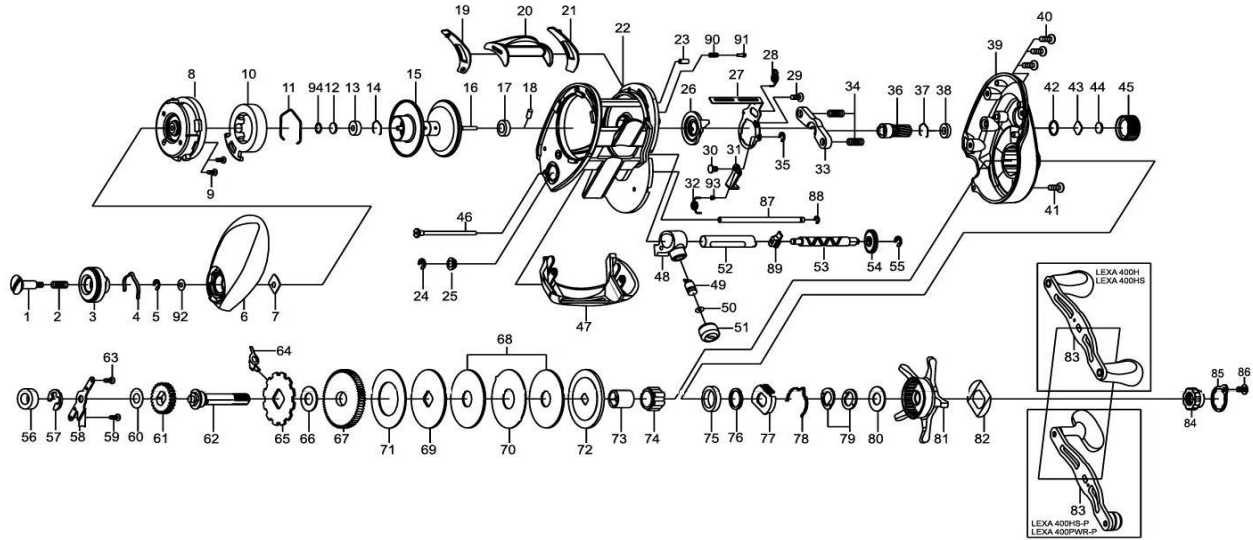

Please order by parts number, not key number
Veuillez indiquer le numéro de la pièce (Non "Key" No.)

BAITCASTING REEL **LEXA 400H/400HS/400HS-P/400PWR-P**

Key No.	Part No.	Part Name	Key No.	Part No.	Part Name
1	460-5620	SET PLATE SCREW	60	540-6600	WASHER
2	510-4450	SET PLATE SPRING	61	240-2260	OSC GEAR
3	550-1700	BRAKE ADJ KNOB	62	470-2420	DRIVE SHAFT
4	510-5340	BRAKE CLICK SPRING	63	460-5370	SCREW
5	200-0530	BRAKE DIAL RET	64	530-0860	A/R PAWL
6	230-2560	LEFT SIDE PLATE	65	240-3030	A/R RATCHET
7	410-2720	BRAKE DIAL RET B	66	540-6670	WASHER
8	230-2570	SET PLATE	67	250-1550	DRIVE GEAR
9	460-3220	LEFT SET PLT SCREW	68	540-8090	DRAG WASHER
10	240-2290	MAGNET HOLDER	69	540-8060	KEY WASHER
11	430-1070	MAGNET HOLDER RET	70	540-8100	KEY WASHER
12	540-8110	SPACER A	71	540-7100	WASHER
13	140-1790	BALL BEARING	72	540-8070	KEY WASHER
14	430-0440	BEARING RET	73	150-2270	GEAR SHAFT COLLAR
15-18	700-9620	SPOOL	74	140-2000	ROLLER CLUTCH
19	410-2680	SPACER B	75	140-2040	BALL BEARING
20	090-0290	CLUTCH LEVER	76	540-6250	WASHER
21	410-2670	SPACER C	77	410-2220	CLICK LEAF SPRING HOLDER
22	110-1030	FRAME	78	510-4760	LEAF SPRING A
23	400-2570	PIN	79	540-6390	DRAG SPRING WASHER
24	200-0580	RET	80	540-9020	WASHER
25	150-2260	WORM SHAFT WASHER	81	700-7340	STAR DRAG
26	170-1370	CLUTCH CAM	82	510-3260	LEAF SPRING A
27	410-2690	CLUTCH CAM PLATE	83	700-8520	HANDLE
28	510-5300	SPRING	84	380-1441	HANDLE NUT
29	460-1290	SCREW	85	410-2500	HUNDE NUT PLATE
30	400-3310	KICK LEVER PIN	86	460-7050	SCREW
31	330-2840	KICK LEVER	87	400-3380	PILLAR
32	510-5290	KICK LEVER SPRING	88	200-1160	E-CLIP
33	410-2710	YOKE	89	150-1050	BUSHING
34	510-6040	YOKE SPRING	90	510-5310	SPRING
35	200-0570	E-CLIP	91	400-2720	PIN
36	260-2000	PINION GEAR	92	540-5380	WASHER
37	430-1061	BEARING RET	93	210-2410	KICK EVER SPRING BUSHING
38	150-2060	BUSH	94	540-8120	SPACER
39	230-2550	RIGHT SIDE PLATE			
40	460-7040	SCREW			
41	460-5630	SCREW			
42	430-1000	O-RING			
43	540-6460	WASHER			
44	540-5980	SPACER			
45	380-1770	CAST CONTROL CAP			
46	460-5320	LONG SCREW			
47	550-1710	FRONT PLATE			
48	490-1100	LINE GUIDE			
49	400-2540	LINE GUIDE NUT			
50	540-3980	OCS PAWL WASHER			
51	380-0780	LINE GUIDE NUT			
52	270-0870	LEVEL WIND GUARD			
53	470-2430	WORM SHAFT			
54	240-2300	WORM SHAFT GEAR			
55	200-0530	BRAKE DIAL RET			
56	140-2030	BALL BEARING			
57	200-0580	RET			
58	410-2700	DRIVE SHAFT PLATE			
59	460-5290	SCREW			