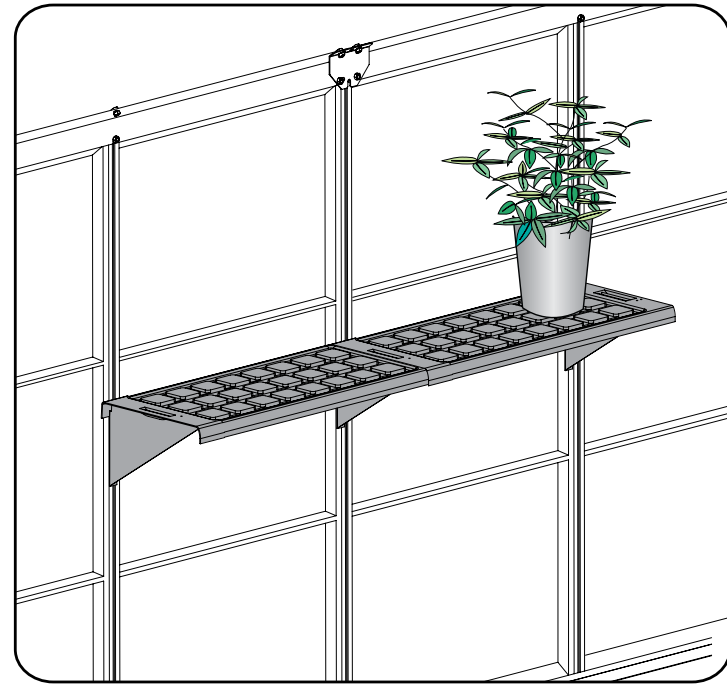

Assembly Instructions

Twin Shelf Kit™

Approx. Dim.

125L x 26W x 16.5H cm / 49.2"L x 10.2"W x 6.5"H

65L x 26W x 16.5H cm / 25.6"L x 10.2"W x 6.5"H

Contents