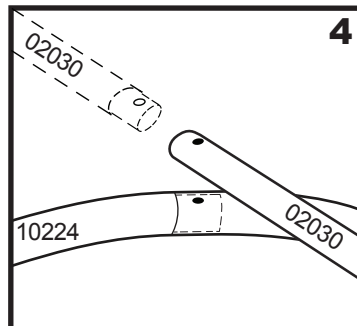

3,7 x 6,1 x 2,5 m Run-in-Weidezelt

Aufbauanleitung

#51341

ShelterLogic®

go quality.

SERVICE HOTLINE
+49 (0) 6571 929 222

SERVICE@CLEMENS-HOBBYTEC.DE

CLEMENS HOBBYTEC GMBH
RUDOLF-DIESEL-STRASSE 8
D-54516 WITTLICH

1	10224
2	10225
3	10226
4	10273
5	2030
6	2031
7	10110
8	10111
9	10112
10	10205
11	10270
12	669
13	10210
14	10114
15	10115
16	800260

1.

2.

3.

4.

5.

6.

✓ $X = Y$
2,5 cm

7.

8.

9.

10.

x4

x8

11.