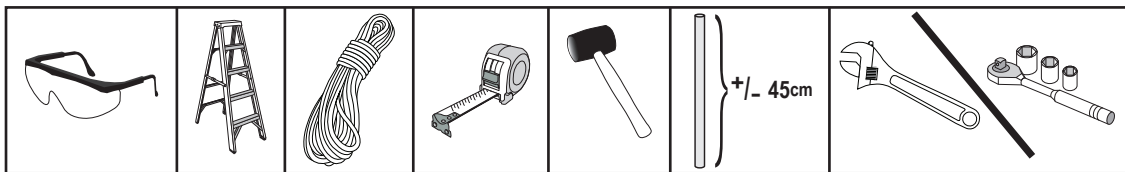

3,7 x 6,1 x 2,5 m Run-in-Weidezelt

Aufbauanleitung

#51341

ShelterLogic®

go quality.

SERVICE HOTLINE
+49 (0) 6571 929 222

SERVICE@CLEMENS-HOBBYTEC.DE

CLEMENS HOBBYTEC GMBH
RUDOLF-DIESEL-STRASSE 8
D-54516 WITTLICH

WWW.CLEMENS - HOBBYTEC.DE

10040
x4

00822
x6

10226
x4

10111
x16

10112
x8

x1

00669
x4