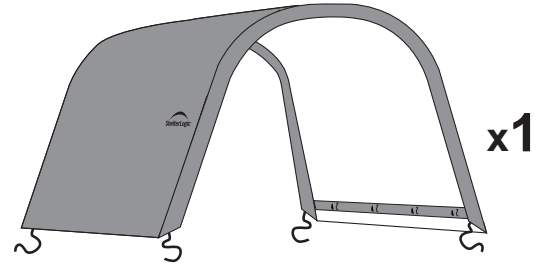

x1

00669
x4

10210
x14

10114
x24

10115
x20

800196
x4

01010
x62

10150
x16

10270
x8

800260
x12