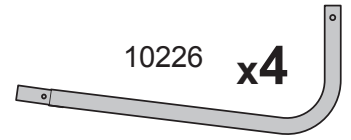

10226
x4

10111
x16

10112
x8