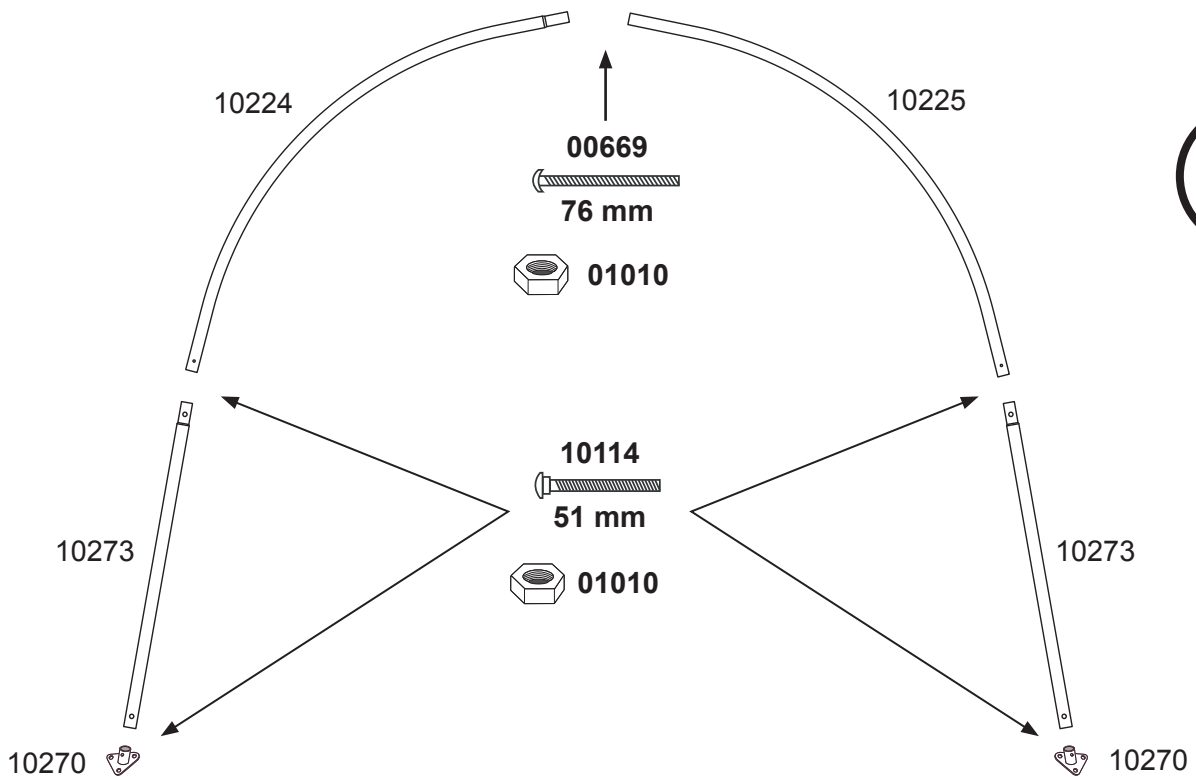

3,7 x 6,1 x 2,5 m Run-in-Weidezelt

Aufbauanleitung

#51341

ShelterLogic®

go quality.

SERVICE HOTLINE
+49 (0) 6571 929 222

SERVICE@CLEMENS-HOBBYTEC.DE

CLEMENS HOBBYTEC GMBH
RUDOLF-DIESEL-STRASSE 8
D-54516 WITTLICH

10210
x14

10114
x24

10115
x20

800196
x4

01010
x62

10150
x16

10270
x8

800260
x12

1	10224
2	10225
3	10226
4	10273
5	2030
6	2031
7	10110
8	10111
9	10112
10	10205
11	10270
12	669
13	10210
14	10114
15	10115
16	800260

1.

2.

3.

4.

5.

6.

✓ $X = Y$
2,5 cm

7.

8.

9.

10.

x4

x8

11.