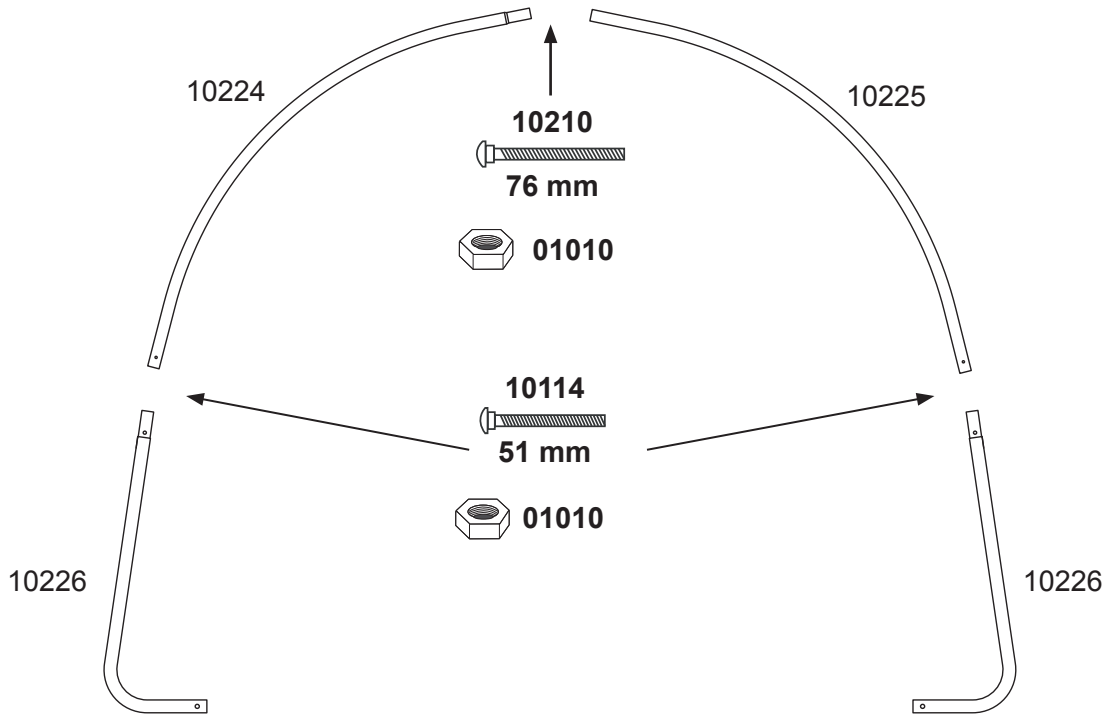

3,7 x 6,1 x 2,5 m Run-in-Weidezelt

Aufbauanleitung

#51341

ShelterLogic®

go quality.

SERVICE HOTLINE
+49 (0) 6571 929 222

SERVICE@CLEMENS-HOBBYTEC.DE

CLEMENS HOBBYTEC GMBH
RUDOLF-DIESEL-STRASSE 8
D-54516 WITTLICH

10210
x14

10114
x24

10115
x20

800196
x4

01010
x62

10150
x16

10270
x8

800260
x12

1	10224
2	10225
3	10226
4	10273
5	2030
6	2031
7	10110
8	10111
9	10112
10	10205
11	10270
12	669
13	10210
14	10114
15	10115
16	800260

1.

2.

3.

4.

5.

6.

✓ $X = Y$
2,5 cm

7.

8.

9.

10.

x4

x8

11.