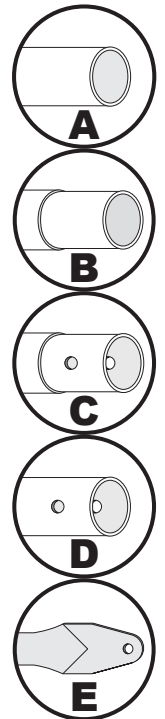

3,7 x 6,1 x 2,5 m Run-in-Weidezelt

Aufbauanleitung

#51341

ShelterLogic®

go quality.

SERVICE HOTLINE
+49 (0) 6571 929 222

SERVICE@CLEMENS-HOBBYTEC.DE

CLEMENS HOBBYTEC GMBH
RUDOLF-DIESEL-STRASSE 8
D-54516 WITTLICH

10210
x14

10114
x24

10115
x20

800196
x4

01010
x62

10150
x16

10270
x8

800260
x12

1	10224
2	10225
3	10226
4	10273
5	2030
6	2031
7	10110
8	10111
9	10112
10	10205
11	10270
12	669
13	10210
14	10114
15	10115
16	800260

1.

2.

3.

4.

5.

6.

✓ $X = Y$
2,5 cm